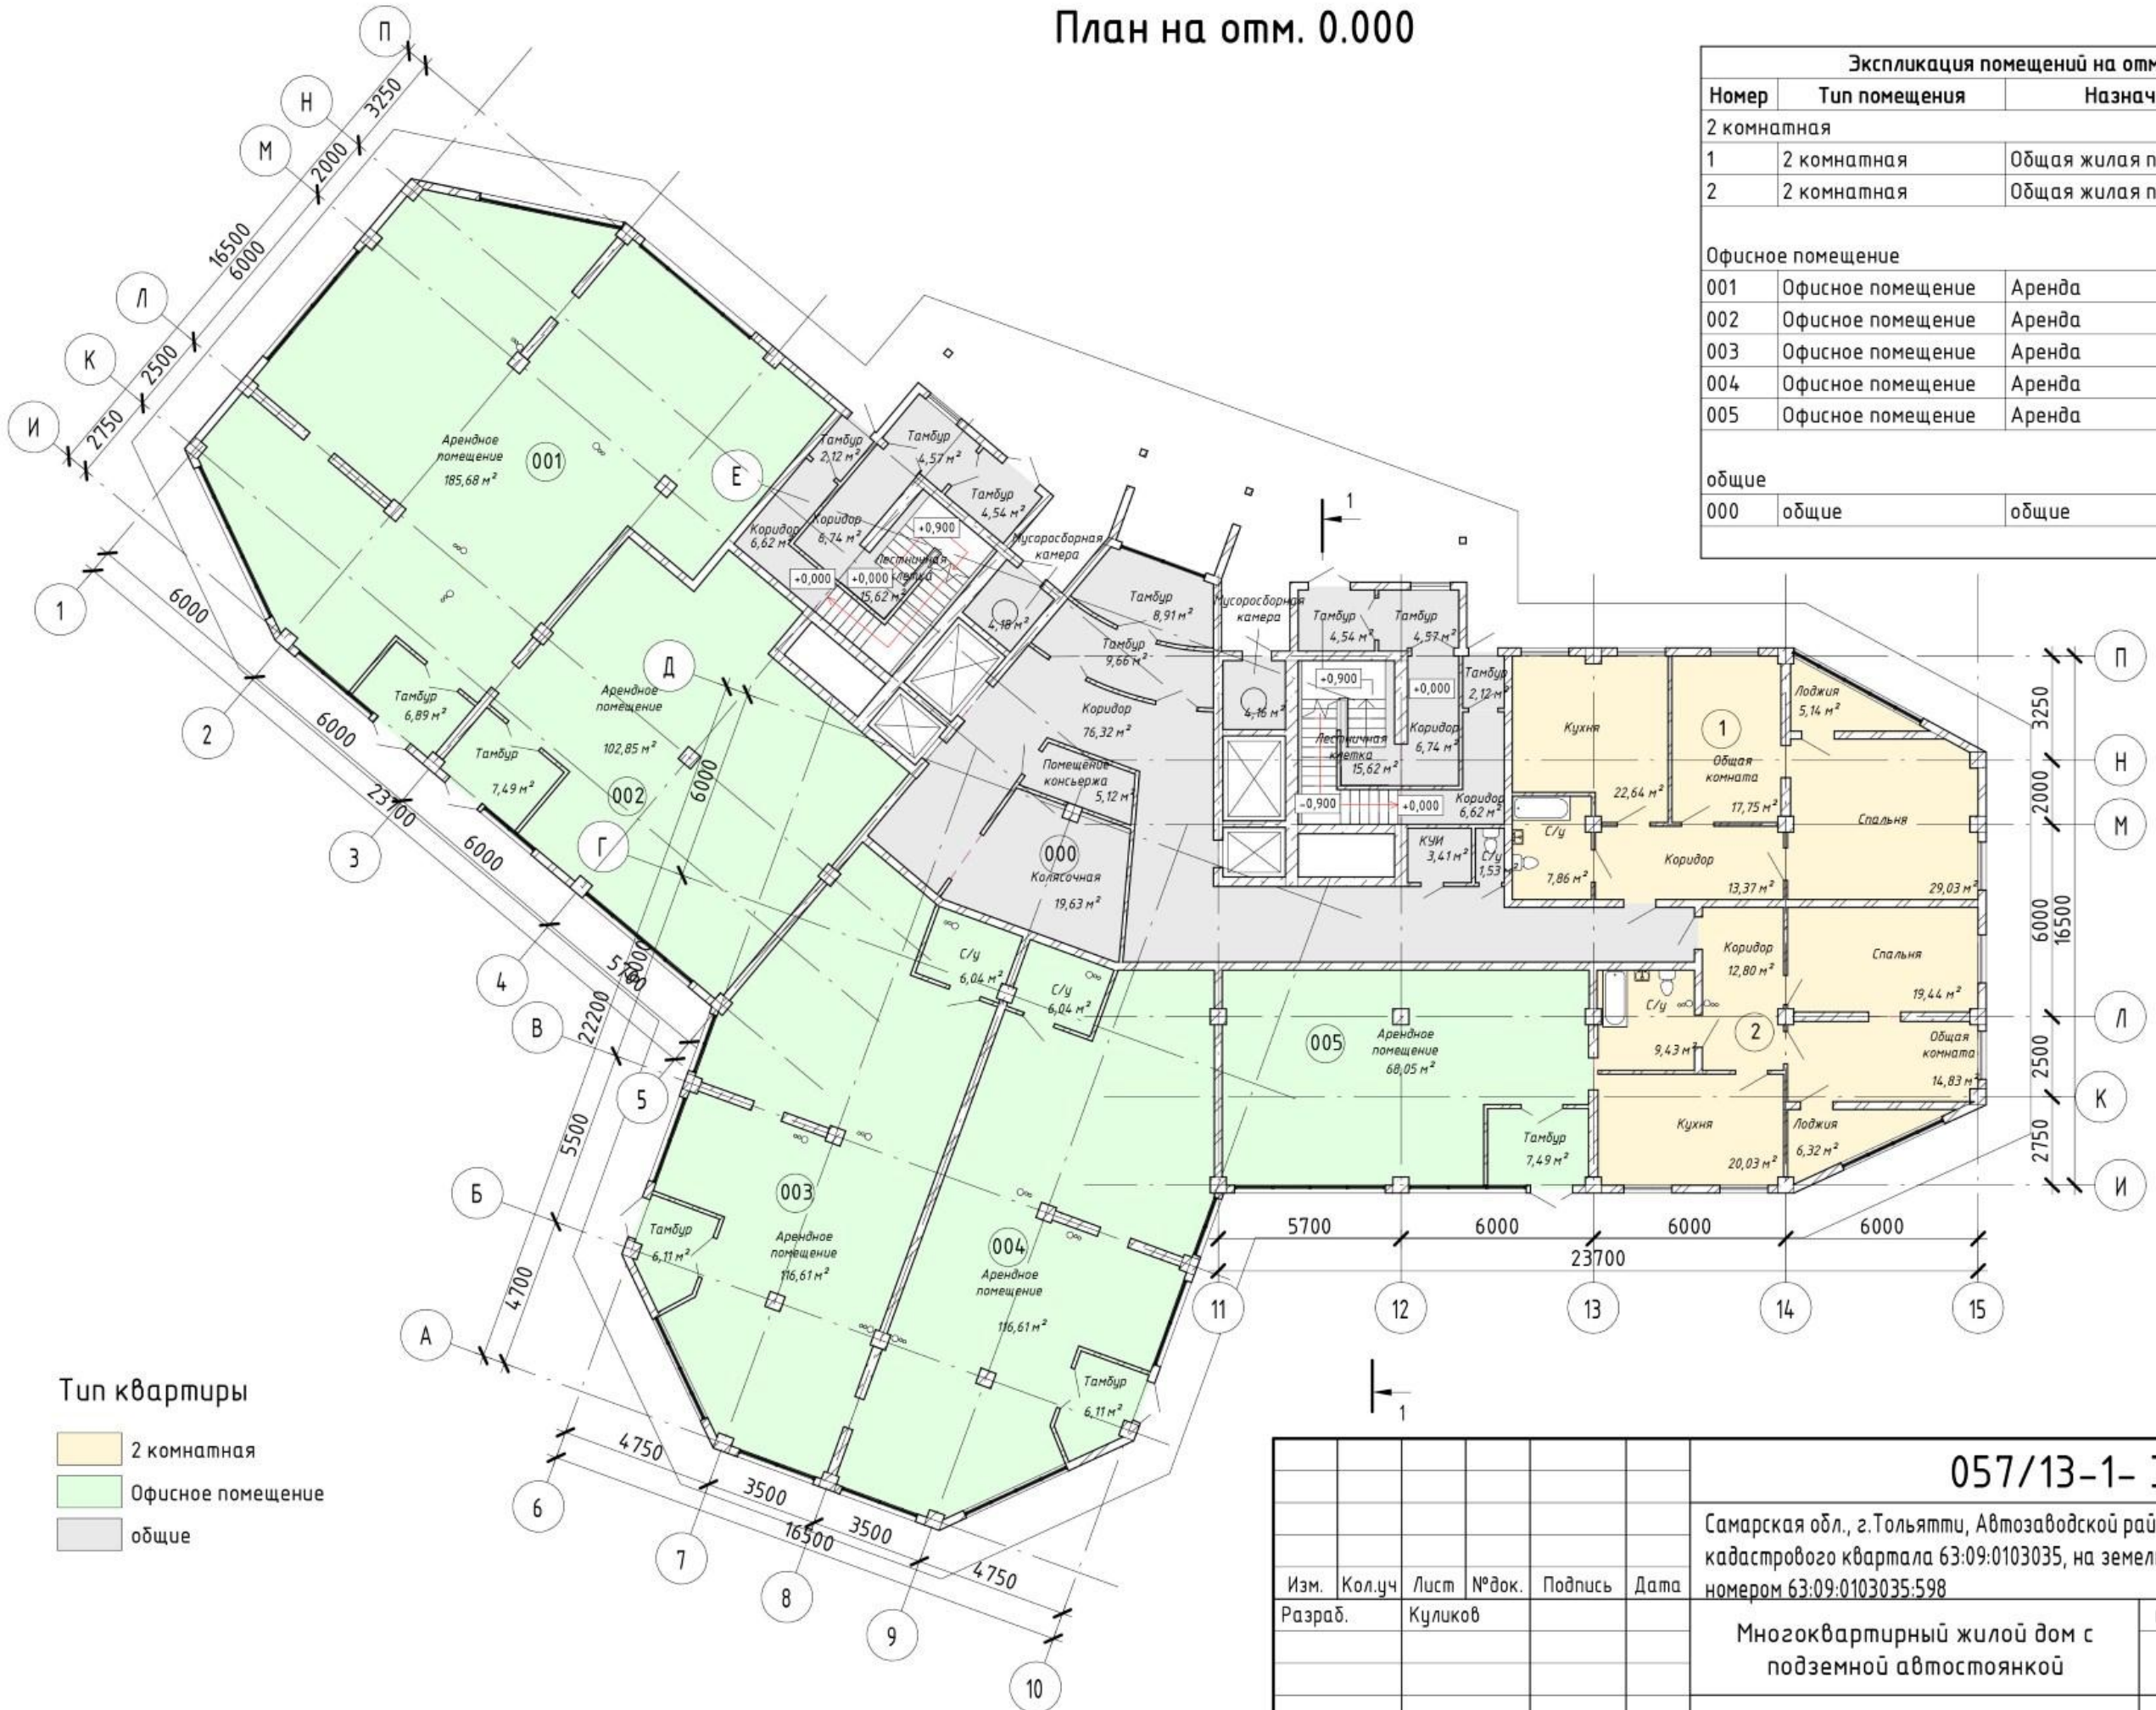

План на отм. 0.000

Экспликация помещений на отм. 0.000 этаж			
Номер	Тип помещения	Назначение	Площадь, м ²
2 комнатная			
1	2 комнатная	Общая жилая площадь	95,78 м ²
2	2 комнатная	Общая жилая площадь	82,85 м ²
			178,63 м ²
Офисное помещение			
001	Офисное помещение	Аренда	192,57 м ²
002	Офисное помещение	Аренда	110,35 м ²
003	Офисное помещение	Аренда	128,76 м ²
004	Офисное помещение	Аренда	128,76 м ²
005	Офисное помещение	Аренда	75,55 м ²
			635,98 м ²
общие			
000	общие	общие	213,34 м ²
			213,34 м ²

Тип квартиры

- 2 комнатная
- Офисное помещение
- общие

057/13-1- ЭП

Самарская обл., г.Тольятти, Автозаводской район, в юго-восточной части кадастрового квартала 63:09:0103035, на земельном участке с кадастровым номером 63:09:0103035:598

Изм.	Кол.уч	Лист	№ док.	Подпись	Дата
Разраб.	Куликов				
ГИП	Костюлин				

Многоквартирный жилой дом с подземной автостоянкой

Стадия	Лист	Листов
ЭП	4	14

План на отм. 0.000

000 "Формат"

Согласовано

Взам. инв. №